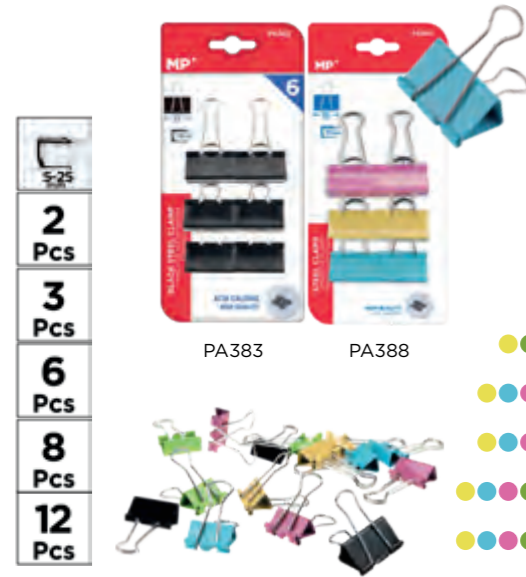

STEEL FOLDBACK CLIP

Paper clip made of steel. Reversible arms for a better fit or to open the clip. Assorted colours.

ref.	u.	size	grip	pack	box	ean
PA381	2	50 mm	25 mm	12	240	8435250977956
PA382	3	41 mm	15 mm	12	192	8435250977963
PA383	6	32 mm	15 mm	12	144	8435250977970
PA384	8	25 mm	10 mm	12	288	8435250977987
PA385	12	19 mm	5 mm	12	216	8435250977994
PA386	2	50 mm	25 mm	12	240	8435250978007
PA387	3	41 mm	15 mm	12	192	8435250978014
PA388	6	32 mm	15 mm	12	144	8435250978021
PA389	8	25 mm	10 mm	12	288	8435250978038
PA390	12	19 mm	5 mm	12	216	8435250978045